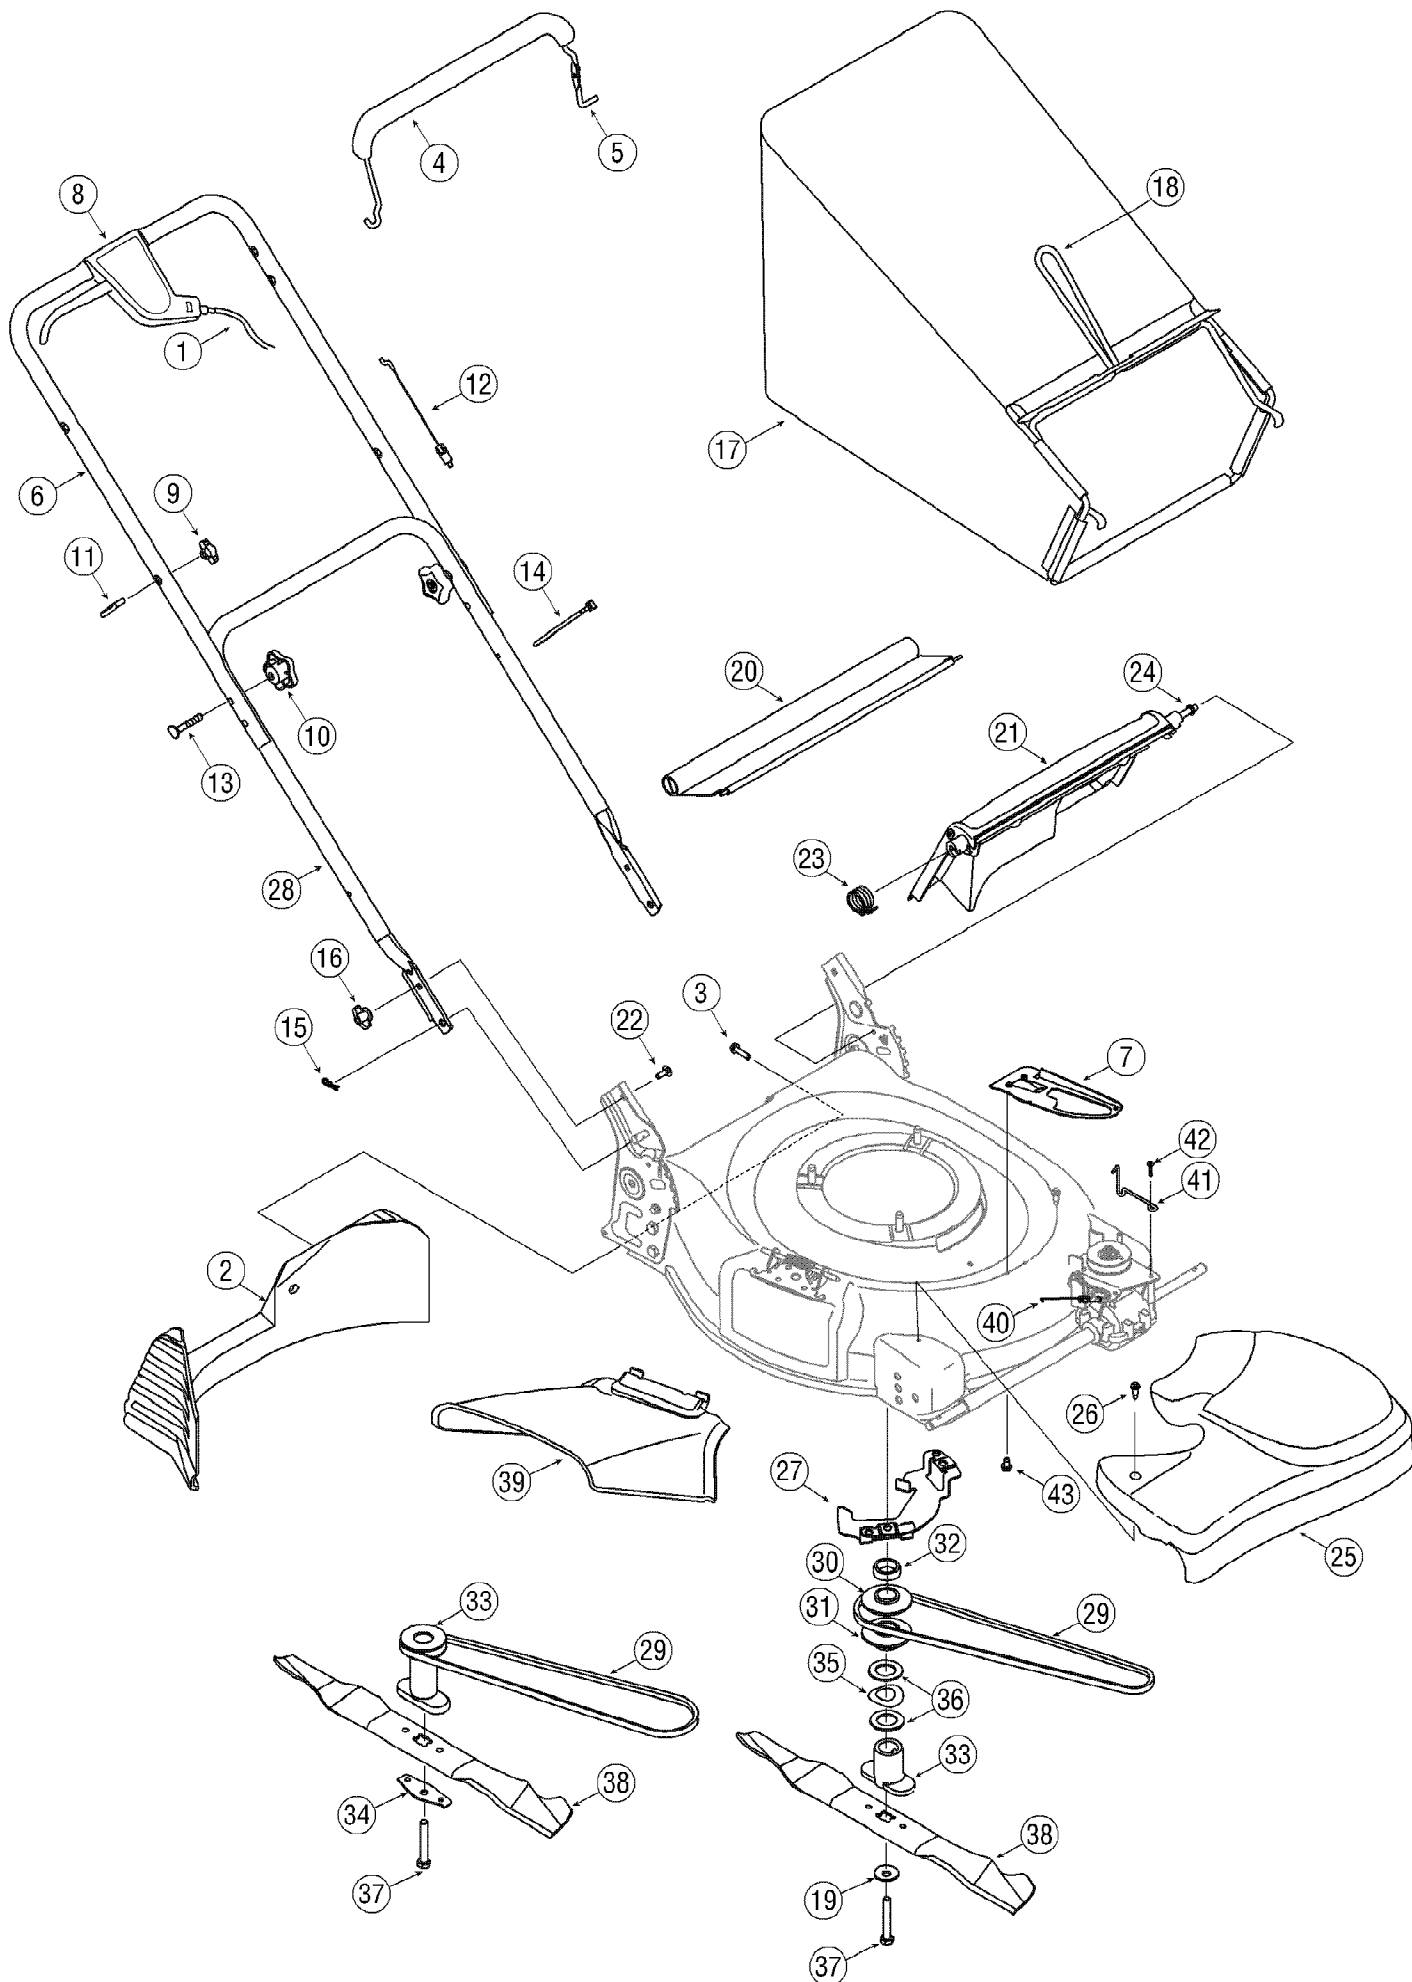

12AV569R090 (2007)
Drive & Wheels

Page 2 of 6

Ref #	Part Number	Qty	S/P/F	Description
1	750-04405	1		Slev. Spacer 1.8" Lg.
2	750-04404	1		Sleeve Spacer 9.10" Lg.
3	710-0654A	1	/P	Self-Tapping Sems Screw
4	787-01278	1	/P	21" Deck 3 in 1 SP
5	710-0599	1	/P	TT Screw 1/4-20 x 0.5
6	736-0270	1	/P	Bell Washer
7	687-02055	1	S	Hinged Mulch Plug Assembly
8	17032A	1	/P	Chute Deflector Adapter
9	732-1014	1		Torsion Spring
10	747-0710	1	S	Hinge Pin
11	618-04377A	1	S	Transmission Assembly
12	687-02193	1	S	Height Adj. Assembly - LH
	687-02194	1	S	Height Adj. Assembly - RH
13	787-01298	1	S	Front Height Adj. Plate - RH
	787-01299	1		Front Height Adj. Plate - LH
14	687-02044	1	S	Pivot Plate Assembly
15	732-0706	1		Front Lever - RH
	732-0707	1		Front Lever - LH
16	782-5002B	1	/P	Front Baffle
17	712-04065	1	/P	Flange Lock Nut, 3/8-16
18	734-2042	1	S	Front Wheel, 8 x 2.125, Zag
	634-0190	1		Front Wheel, 8 x 1.8, Bar
19	734-04093	1		Rear Wheel, 12 x 2.125, Zag
	734-04082	1	/P	Rear Wheel, 12 x 1.8, Bar
20	710-04531	1		Screw 1/4-20 x .390
21	717-1762	1		Gear 14T RH FWD RH
	717-1761	1		Gear 14T LH FWD LH
22	715-0221	1	S	Dowel Pin
23	782-7551A	1	/P	Wheel Dust Cap
24	716-0102	1	S	Snap Ring
25	736-0474	1		Flat Washer
26	710-0216	1	/P	Hex Screw, 3/8-16 x.75
27	736-0447	1	S	Wave Washer
28	682-0015	1	S	Bearing Assembly
29	720-0426	1	/P	Adjustment Knob
30	710-1652	1	/P	TT Scr. w/Washer 1/4-20 x.625
31	738-0507B	1	S	Shoulder Scr.500 Dia. x.434
32	687-02039A	1	S	Pivot Arm Assembly - RH
	687-02040A	1	S	Pivot Arm Assembly - LH
33	732-0866	1		Rear Spring Lever
34	720-0312	1		Foam Grip
35	687-02280	1	S	Handle Bracket Assembly - LH
	687-02279	1	S	Handle Bracket Assembly - RH
36	731-0981A	1	S/F	Hub Cap
37	736-0182	1	/P/F	Washer, Sprg, .500 x 1.00 x .022